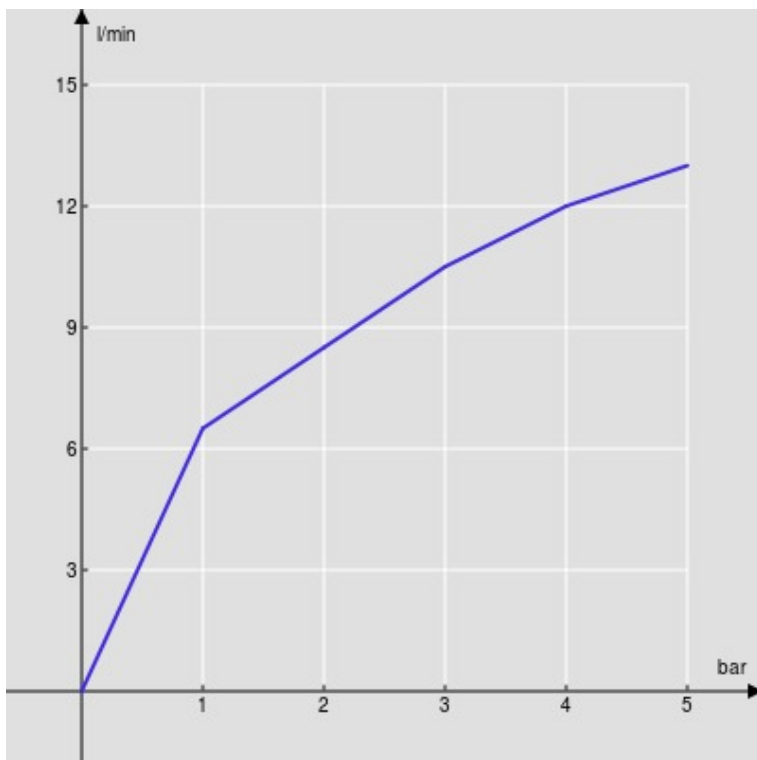

SPECIFICHE

Monocomando

Moon drop PVD

Bocca girevole 180° (adattabile 120° o 360°)

Doccetta monogetto estraibile

Flessibili inox ø 3/8"

Limitatore di portata con freno al 50%

Imballo: 56,5 x 29 x 7,1 cm / 0,01163 m³ / 2,82 kg

DIAGRAMMA DI PORTATA: ACQUA CALDA/FREDDA

— Aeratore

DIAGRAMMA DI PORTATA: ACQUA MISCELATA

— Aeratore