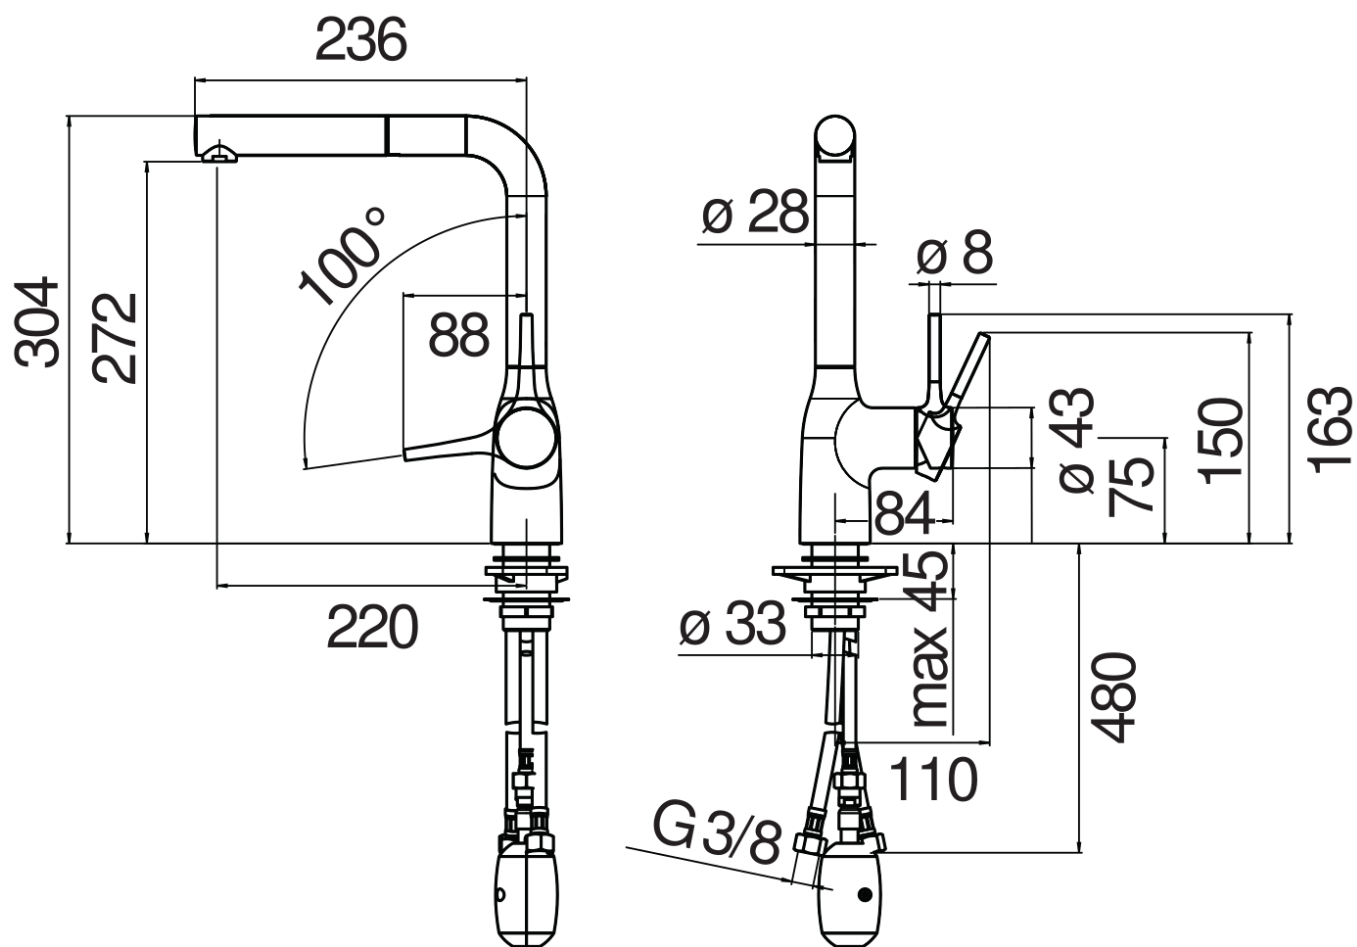

SPECIFICHE

Monocomando

Moon drop PVD

Bocca girevole 180° (adattabile 120° o 360°)

Doccetta monogetto estraibile

Flessibili inox ø 3/8"

Limitatore di portata con freno al 50%

Imballo: 56,5 x 29 x 7,1 cm / 0,01163 m³ / 2,82 kg

DIAGRAMMA DI PORTATA: ACQUA CALDA/FREDDA

— Aeratore

DIAGRAMMA DI PORTATA: ACQUA MISCELATA

— Aeratore