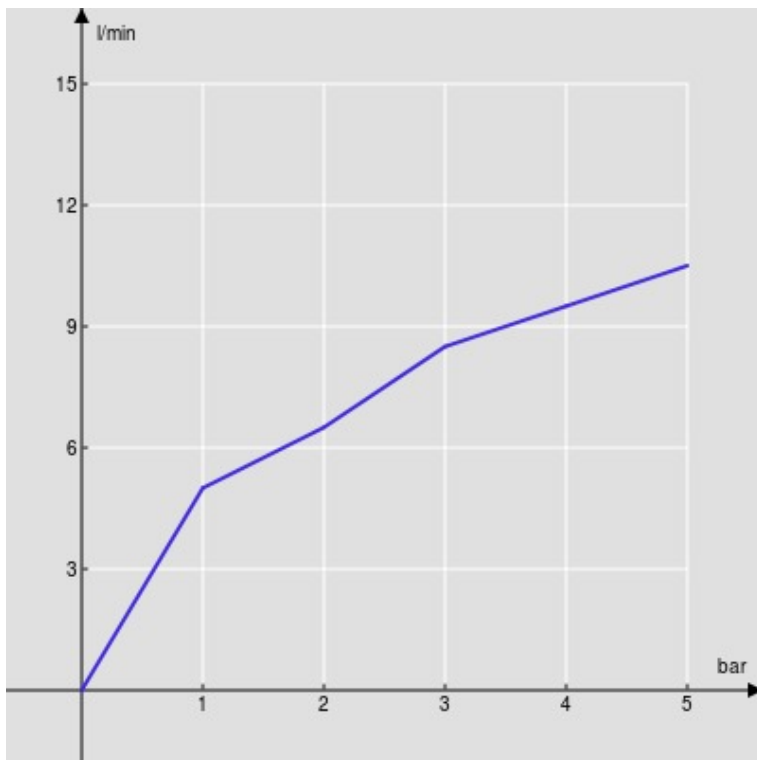

SPECIFICHE

Monocomando

Moon drop PVD

Bocca girevole 180° (adattabile 120° o 360°)

Doccetta monogetto estraibile

Flessibili inox ø 3/8"

Limitatore di portata con freno al 50%

Imballo: 56,5 x 29 x 7,1 cm / 0,01163 m³ / 2,82 kg

DIAGRAMMA DI PORTATA: ACQUA CALDA/FREDDA

— Aeratore

DIAGRAMMA DI PORTATA: ACQUA MISCELATA

— Aeratore